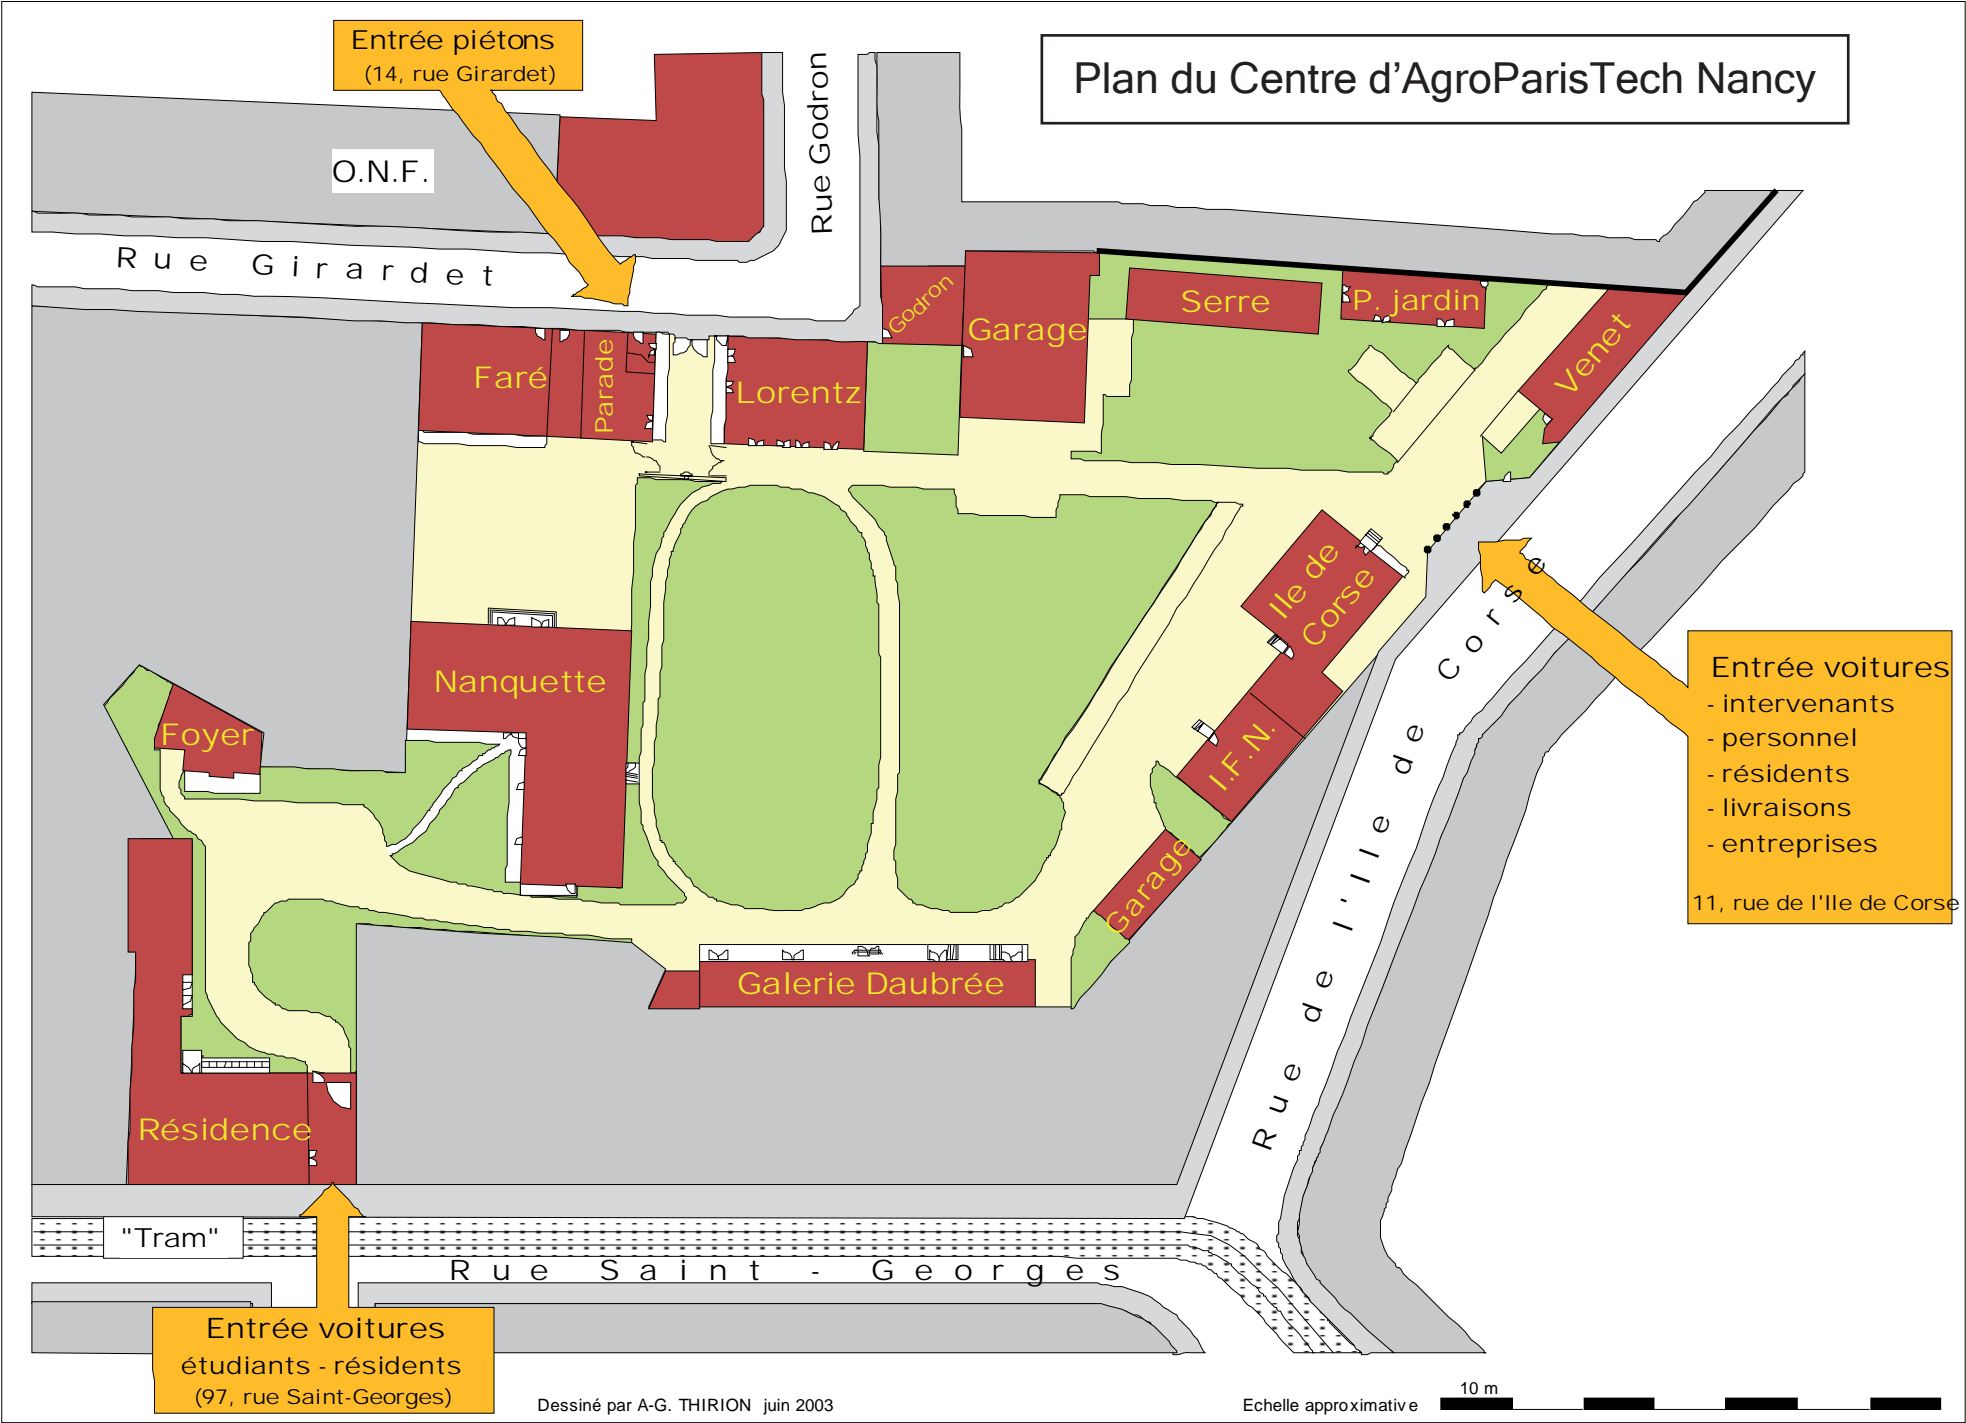

Plan du Centre d'AgroParisTech Nancy

Entrée piétons
(14, rue Girardet)

O.N.F.

Rue Girardet

Rue Godron

Faré

Parade

Lorentz

Godron

Garage

Serre

P. jardin

Venet

Nanquette

Foyer

Résidence

Galerie Daubrée

Garage

I.F.N.

Ile de
Corse

Rue de l'Île de Corse

Entrée voitures
- intervenants
- personnel
- résidents
- livraisons
- entreprises
11, rue de l'Île de Corse

Entrée voitures
étudiants - résidents
(97, rue Saint-Georges)