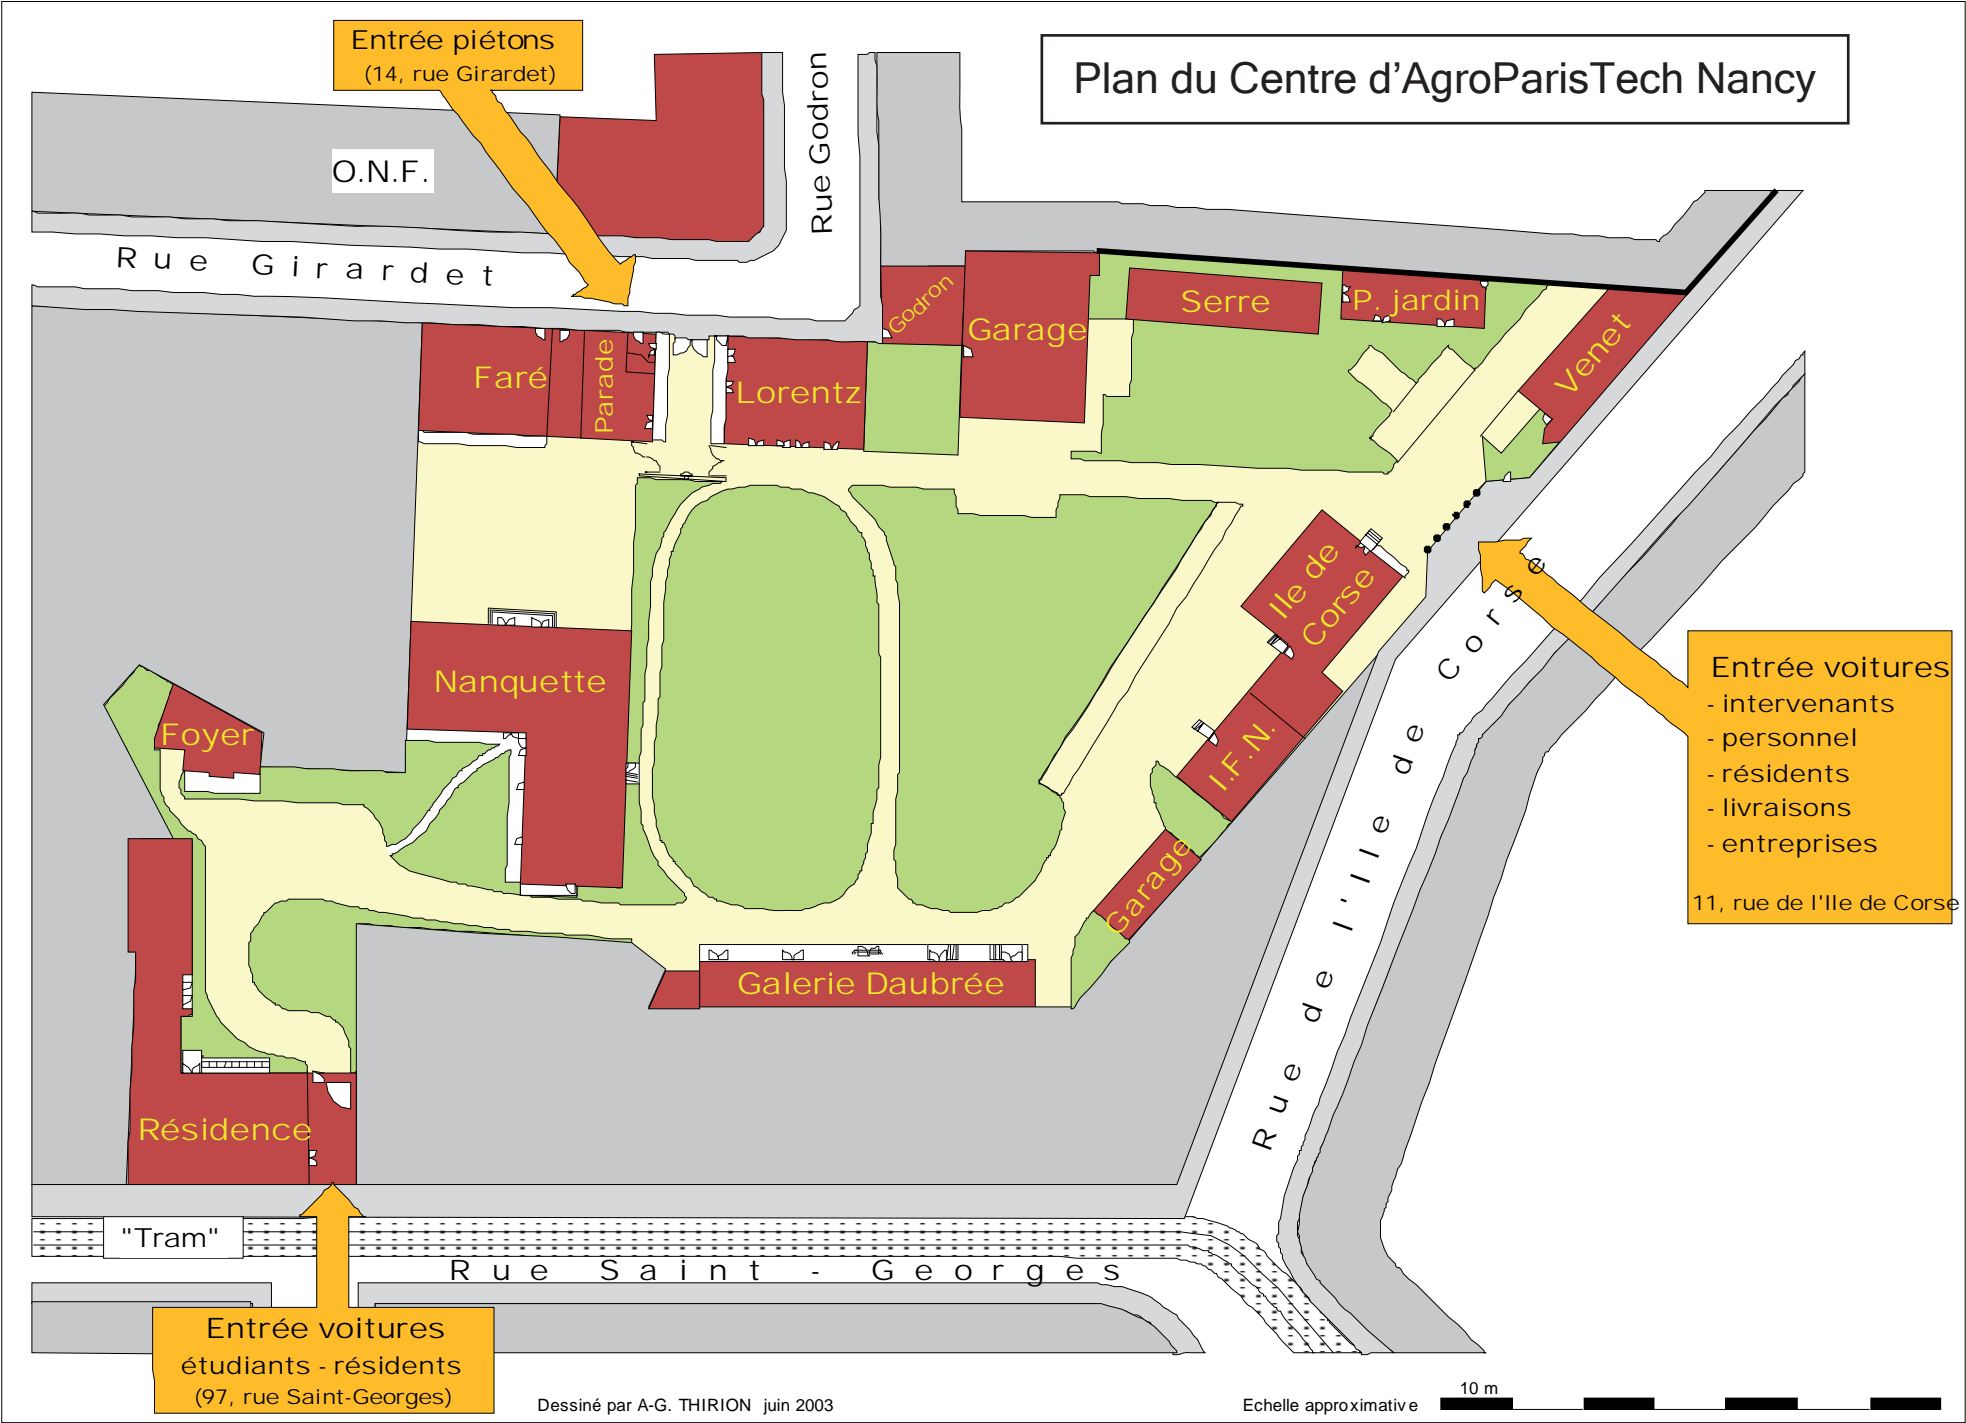

Plan du Centre d'AgroParisTech Nancy

Entrée piétons
(14, rue Girardet)

O.N.F.

Rue Girardet

Rue Godron

Faré

Parade

Lorentz

Godron

Garage

Serre

P. jardin

Venet

Nanquette

Foyer

Résidence

Galerie Daubrée

Ile de
Corse

Garage
I.F.N.

Rue de l'Île de Corse

Entrée voitures
- intervenants
- personnel
- résidents
- livraisons
- entreprises
11, rue de l'Île de Corse

Entrée voitures
étudiants - résidents
(97, rue Saint-Georges)